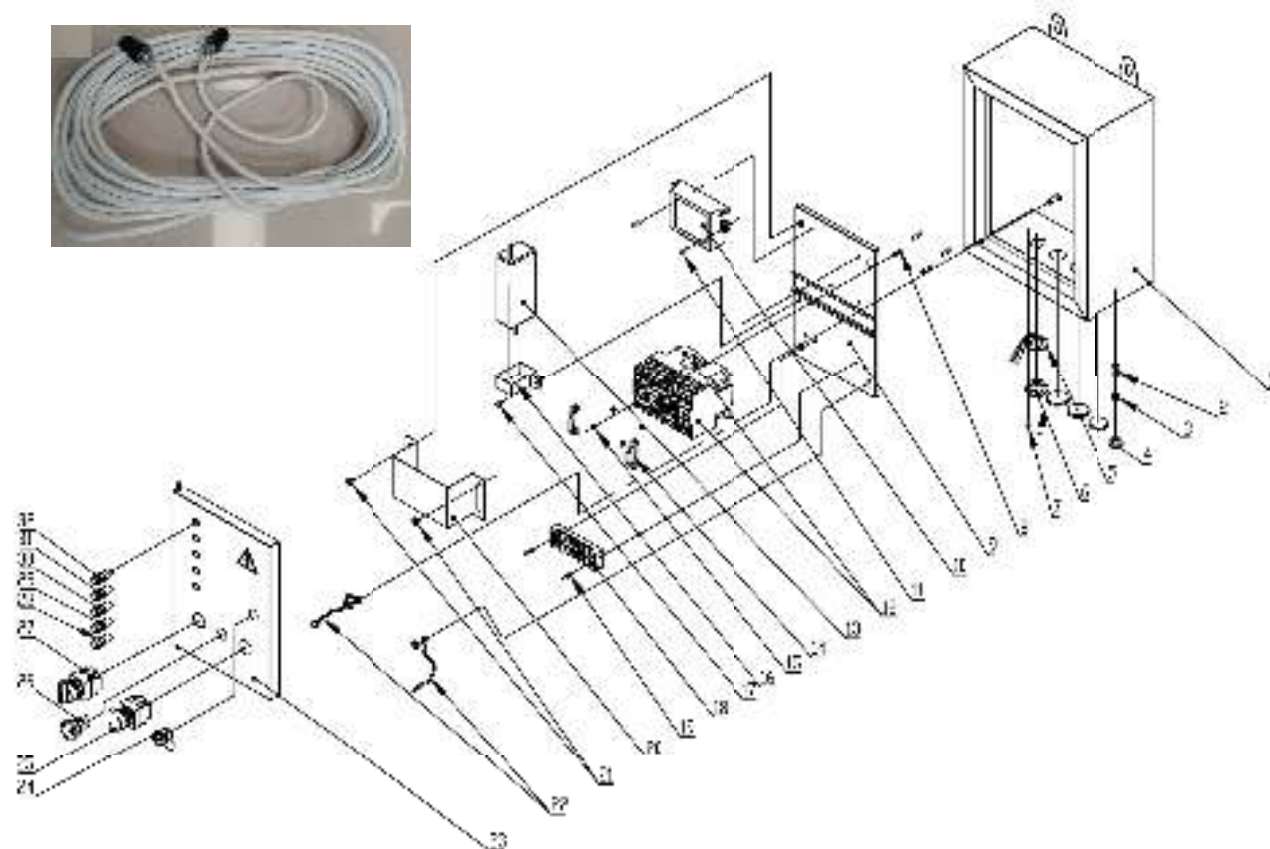

АРТИКУЛ: 474001811

#	АРТИКУЛ	ОПИСАНИЕ	КОЛ-ВО
1	012530028	Корпус	1
2-4	012530029	Заземление (комплект)	1
5	012530030	Крышка разъёма (резина)	1
5.1	012530031	Заглушка Ф25 (резина)	3
6	012530032	Разъём (8 штекеров)	1
9	012530033	Панель монтажная	1
10	012530027	Блок управления	1
12	012530034	Контактор 25А (СJX2/2508)	2
13	012530035	Блок зарядки	1
14	012530036	Стопор контактора	2
16	012530037	Крепление блока зарядки	1
18	012530038	Клемная колодка	1
20	012530039	Защитная крышка блока управления	1
22	012530040	Провод заземления	2
23	012530041	Дверца корпуса	1
24	012530042	Замок дверцы корпуса с ключом	1
25	012530043	Переключатель режимов 1	1
26	012530044	Аварийный выключатель	1
27	012530045	Переключатель режимов 2	1
28	012530046	Лампа-индикатор красный 12В	1
29	012530047	Лампа-индикатор белый 12В	1
30	012530048	Лампа-индикатор зеленый 12В	1
31	012530049	Лампа-индикатор зеленый 220В	1
32	012530049	Лампа-индикатор зеленый 220В	1
33	012530050	Провод подключения блока автоматики к генератору (15м)	1