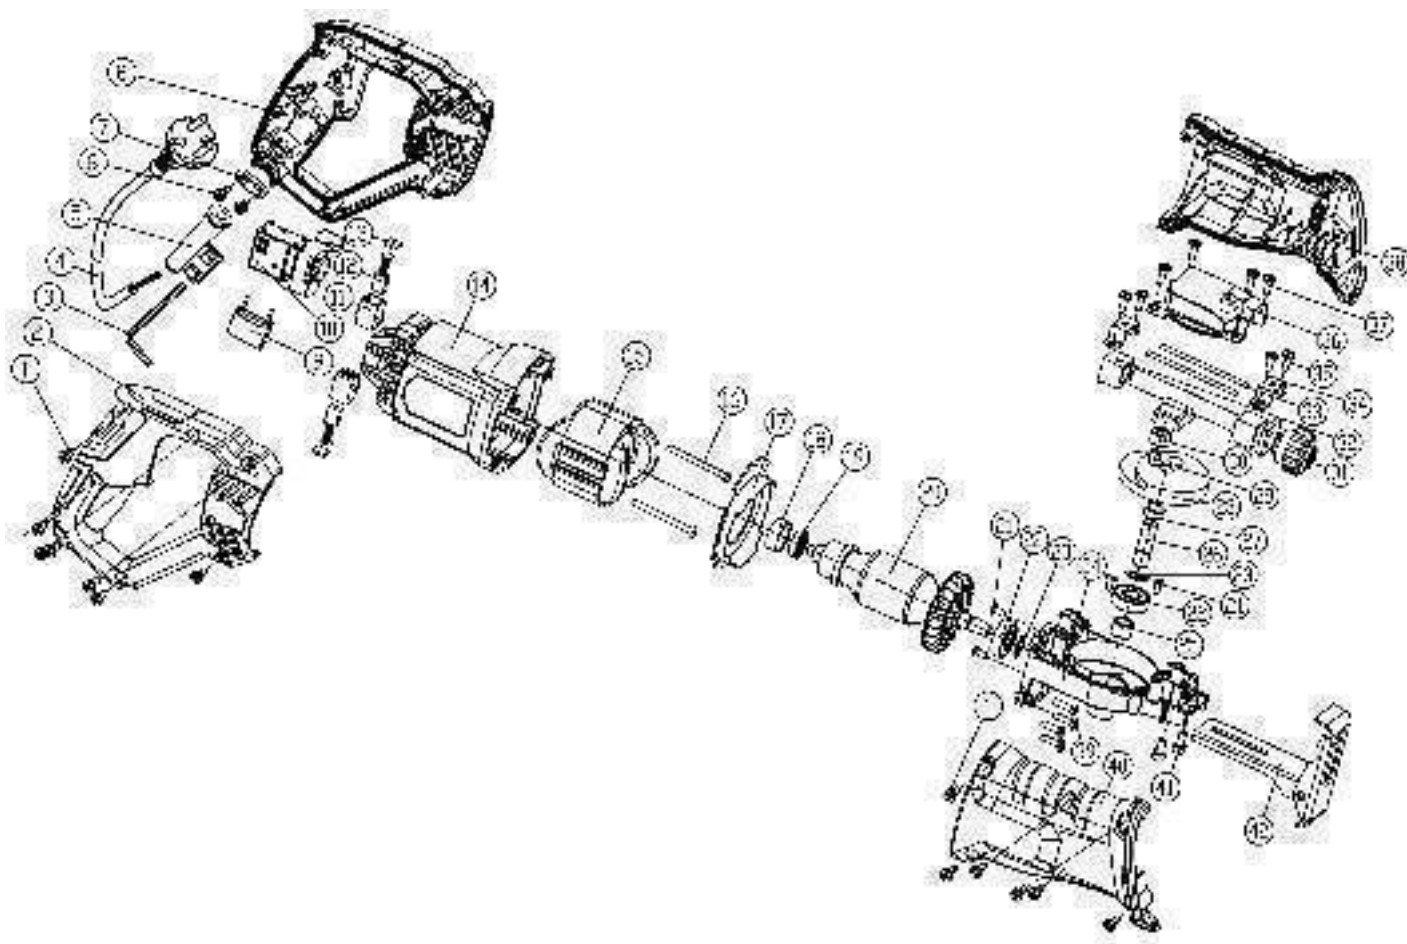

RS 606

ПИЛА САБЕЛЬНАЯ СЕТЕВАЯ

АРТИКУЛ: 110 30 3606

EAN8 - 20119737

РЕЛИЗ: 10.2021

ДЕТАЛИРОВКА ИЗДЕЛИЯ

PATRIOT

www.onlypatriot.com

#	АРТИКУЛ	ОПИСАНИЕ	КОЛ-ВО
2, 8	013541927	Комплект ручки управления	1
3	013541928	Ключ шестигранный	1
4	013541929	Сетевой кабель с вилкой	1
9	013541930	Конденсатор 0.22uF	1
10	013541931	Выключатель	1
11	013541932	Щеткодержатель	2
12	013541933	Щетка угольная (комплект из 2шт.)(5x9x12)	2
13	013541934	Крышка щеткодержателя	2
14	013541935	Корпус электромотора	1
15	013541936	Статор (L35/Ф65)	1
17	013541937	Пыльник статора	1
18	013541938	Седло подшипника 607	1
19	013541939	Подшипник 607	1
20	013541940	Ротор (L35/Ф39 кол.Ф25)	1
22	013541941	Подшипник 6000 RS	2
24	013541942	Корпус редуктора (силумин)	1
25	013541943	Втулка (Ф10хФ14х10)	1
27	013541944	Втулка (Ф10хФ14х5)	1
22-23, 26-29	013541945	Шестерня в сборе	1
30	013541946	Подшипник игольчатый (Ф7хФ14х8)	1
31-34	013541947	Поршневой шток в сборе с патроном	1
36	013541948	Крышка редуктора (пластик)	1
38, 40	013541949	Кожух редуктора (комплект)	1
42	013541950	Упорная планка	1