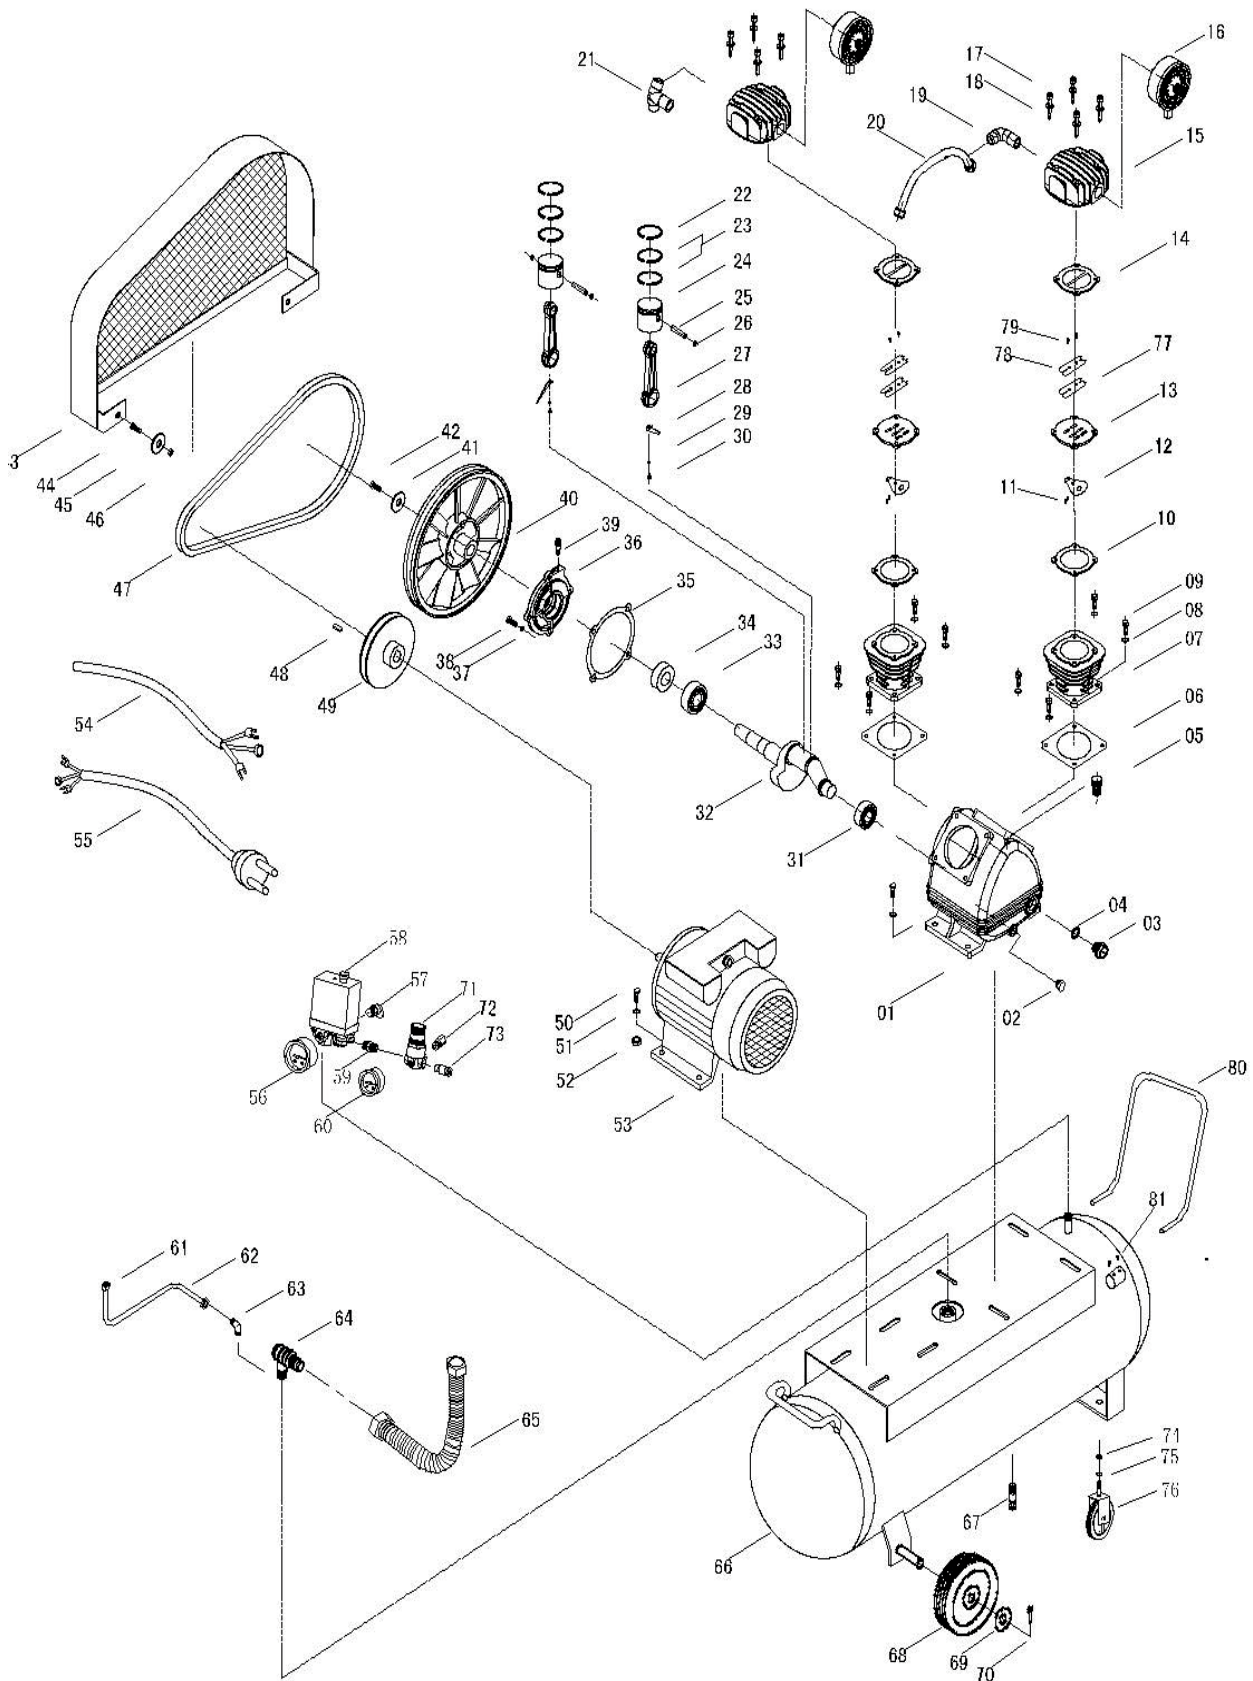

#	АРТИКУЛ	ОПИСАНИЕ	КОЛ-ВО
1	006033919	Картер	1
2	006033920	Болт для слива масла (пробка)	1
3-4	006033921	Глазок (мерное окно)	1
5	006033922	Пробка заливной горловины	1
6	006033923	Прокладка цилиндра Ф65	2
7	006033924	Цилиндр Ф65	2
10	006033925	Прокладка клапанной плиты Ф65	2
11-13, 77-79	006033926	Клапанная плита в сборе Ф65	2
12	006033927	Лепесток клапанной плиты	2
14	006033928	Прокладка крышки цилиндра Ф65	2
15	006033929	Крышка цилиндра Ф65	2
16	006033930	Воздушный фильтр в сборе	2
19	006033931	Коннектор 90°С (угловой переходник)	1
20	006033932	Трубка от цилиндра к цилиндру	1
21	006033933	Конэктор (тройник)	1
22-23	006033934	Комплект поршневых колец Ф65	2
24	006033935	Поршень Ф65	2
25	006033936	Поршневой палец	2
26	006033937	Стопорное кольцо поршневого пальца	4
27-30	006033938	Шатун в сборе	2
31	006033939	Подшипник картера	1
32	006033940	Коленвал	1
33	006033941	Подшипник крышки картера	1
34	006033942	Сальник крышки картера	1
35	006033943	Прокладка крышки картера	1
36	006033944	Крышка картера	1
39	006033945	Сапун	1
40	006033946	Шкив головы компрессора Ф250 (1 ручей/9 лопастей)	1
43	006033947	Защитный кожух ремня (решетка)	1
47	006033948	Ремень А-1118	1
48	006033949	Шпонка шкива электромотора	1
49	006033950	Шкив электромотора	1
53	006033957	Электромотор 2,2 кВт	1
53.1	006033513	Конденсатор 250 мФа	1
53.2	006033514	Конденсаторная коробка в сборе (пустая)	1
53.3	006033515	Конденсатор 40 мФа	1
53.4	006033516	Автомат защиты 15А	1
55	006033951	Сетевой кабель с вилкой	1
56	006033500	Манометр Ф50	1
57	006033474	Аварийный клапан	1
58	006033509	Реле давления (пресостат) 220В	1
59	006033501	Коннектор прямой	1
60	006033502	Манометр Ф40	1
61-62	006033952	Разгрузочная трубка в сборе	1
63	006033915	Конэктор 90°С разгрузочной трубки (малый)	1
64	006033508	Обратный клапан	1
65	006033953	Трубка высокого давления в сборе	1
66	006033954	Ресивер 50л	1
67	006033506	Кран слива конденсата (новый)	1