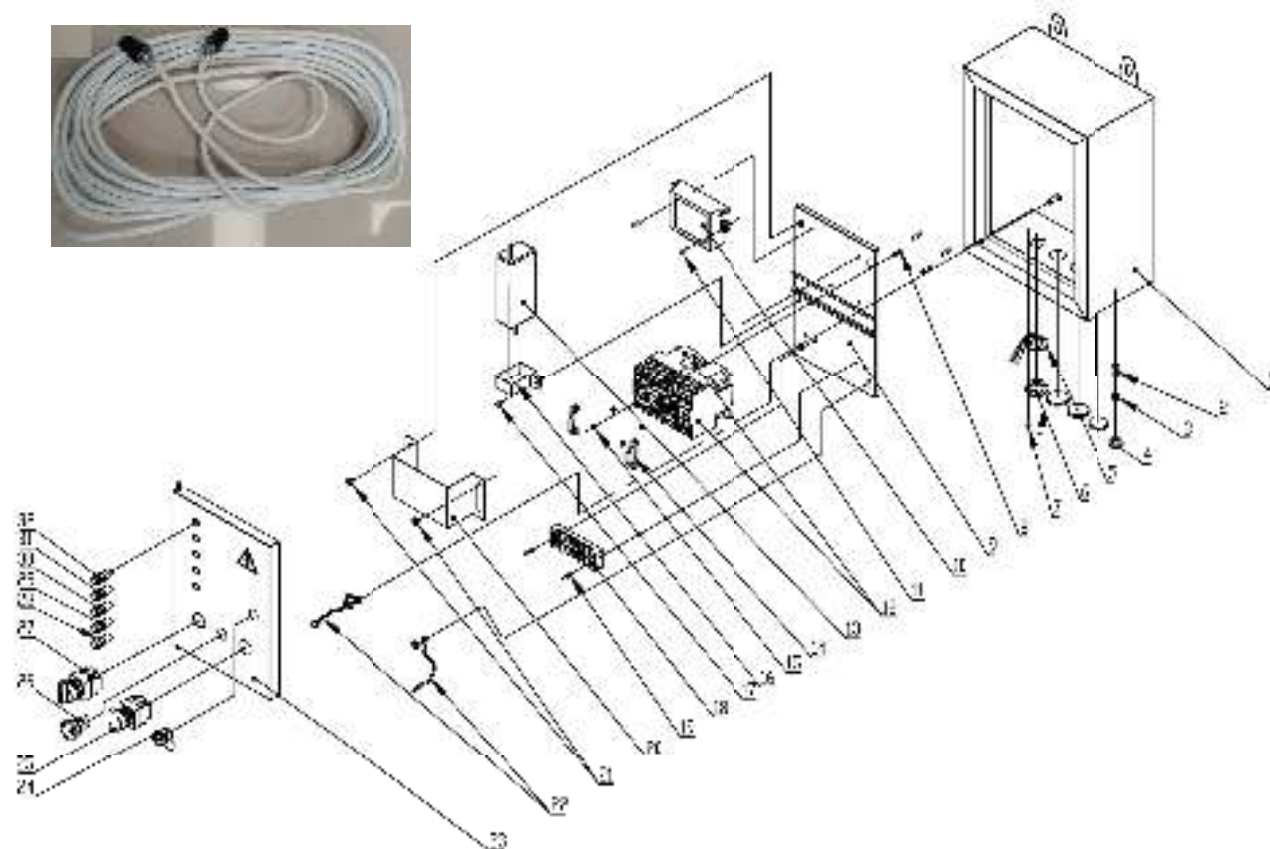

АРТИКУЛ: 474001811

#	АРТИКУЛ	ОПИСАНИЕ	КОЛ-ВО
1	012530028	Корпус	1
2-4	012530029	Заземление (комплект)	1
5	012530030	Крышка разъёма (резина)	1
5.1	012530031	Заглушка Ф25 (резина)	3
6	012530032	Разъём (8 штекеров)	1
9	012530033	Панель монтажная	1
10	012530027	Блок управления	1
12	012530034	Контактор 25А (СJХ2/2508)	2
13	012530035	Блок зарядки	1
14	012530036	Стопор контактора	2
16	012530037	Крепление блока зарядки	1
18	012530038	Клемная колодка	1
20	012530039	Защитная крышка блока управления	1
22	012530040	Провод заземления	2
23	012530041	Дверца корпуса	1
24	012530042	Замок дверцы корпуса с ключом	1
25	012530043	Переключатель режимов 1	1
26	012530044	Аварийный выключатель	1
27	012530045	Переключатель режимов 2	1
28	012530046	Лампа-индикатор красный 12В	1
29	012530047	Лампа-индикатор белый 12В	1
30	012530048	Лампа-индикатор зеленый 12В	1
31	012530049	Лампа-индикатор зеленый 220В	1
32	012530049	Лампа-индикатор зеленый 220В	1
33	012530050	Провод подключения блока автоматики к генератору (15м)	1