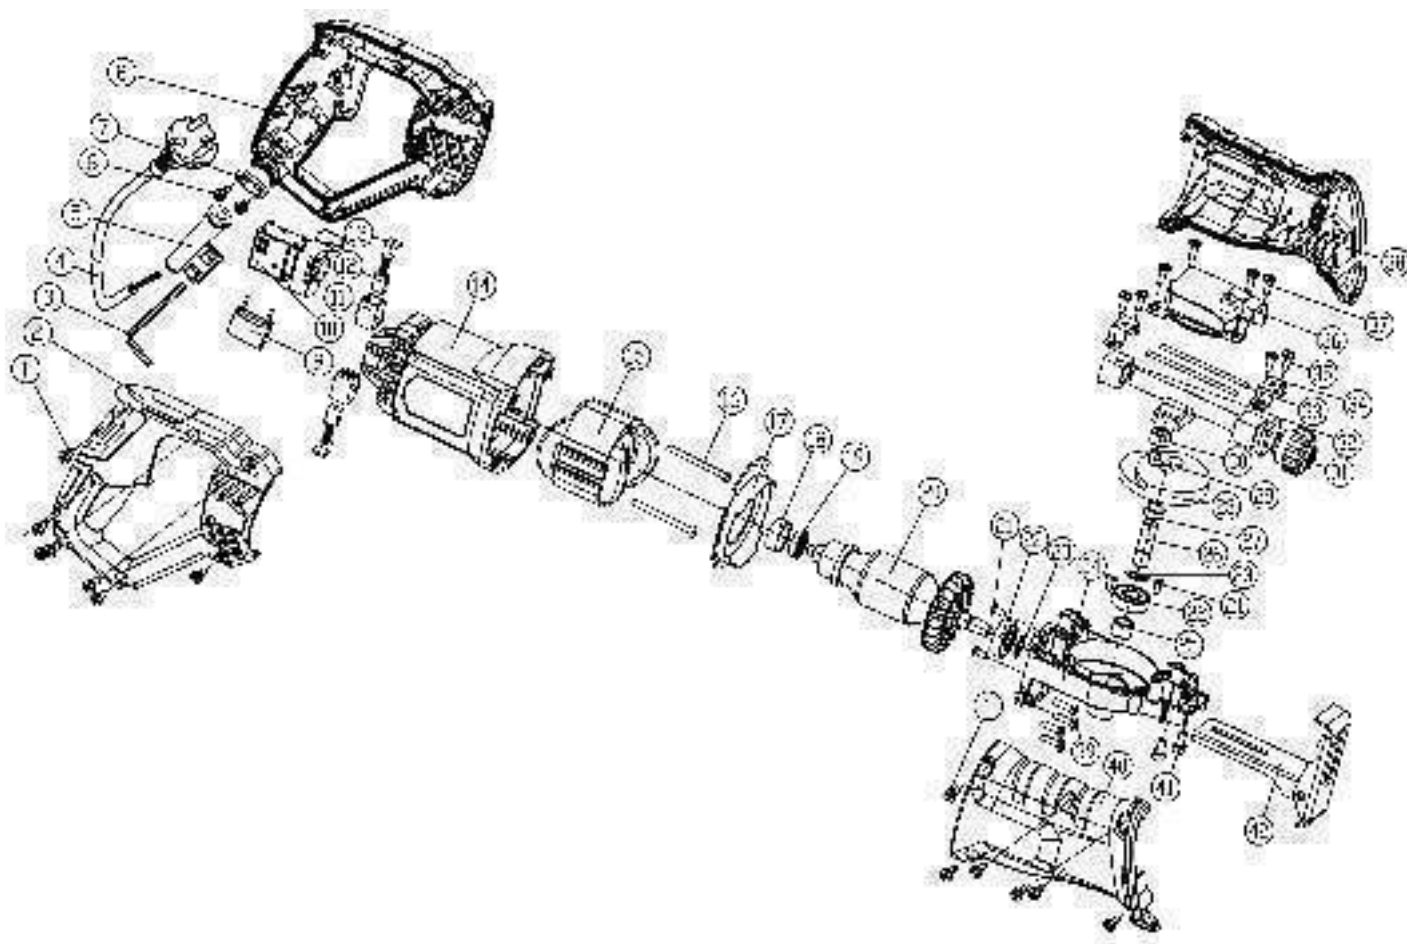

RS 606

ПИЛА САБЕЛЬНАЯ СЕТЕВАЯ

АРТИКУЛ: 110 30 3606

EAN8 - 20119737

РЕЛИЗ: 10.2021

ДЕТАЛИРОВКА ИЗДЕЛИЯ

PATRIOT

www.OnlyPatriot.com

#	АРТИКУЛ	ОПИСАНИЕ	КОЛ-ВО
2, 8	013541927	Комплект ручки управления	1
3	013541928	Ключ шестигранный	1
4	013541929	Сетевой кабель с вилкой	1
9	013541930	Конденсатор 0.22uF	1
10	013541931	Выключатель	1
11	013541932	Щеткодержатель	2
12	013541933	Щетка угольная (комплект из 2шт.)(5x9x12)	2
13	013541934	Крышка щеткодержателя	2
14	013541935	Корпус электромотора	1
15	013541936	Статор (L35/Ф65)	1
17	013541937	Пыльник статора	1
18	013541938	Седло подшипника 607	1
19	013541939	Подшипник 607	1
20	013541940	Ротор (L35/Ф39 кол.Ф25)	1
22	013541941	Подшипник 6000 RS	2
24	013541942	Корпус редуктора (силумин)	1
25	013541943	Втулка (Ф10хФ14х10)	1
27	013541944	Втулка (Ф10хФ14х5)	1
22-23, 26-29	013541945	Шестерня в сборе	1
30	013541946	Подшипник игольчатый (Ф7хФ14х8)	1
31-34	013541947	Поршневой шток в сборе с патроном	1
36	013541948	Крышка редуктора (пластик)	1
38, 40	013541949	Кожух редуктора (комплект)	1
42	013541950	Упорная планка	1