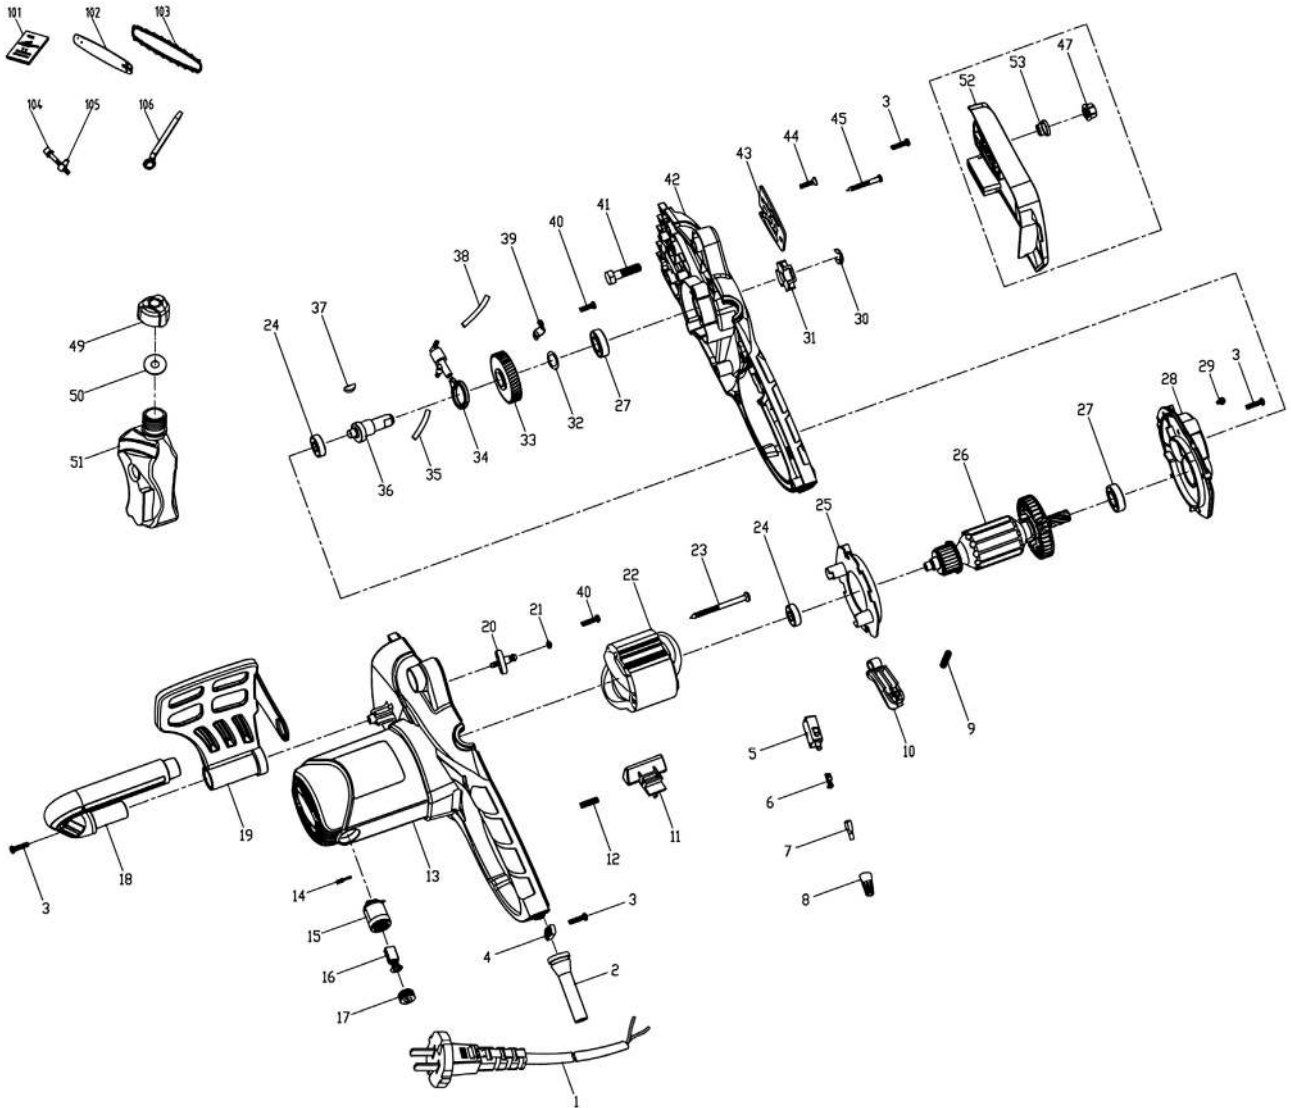

PATRIOT

ПИЛА ЦЕПНАЯ ЭЛЕКТРИЧЕСКАЯ ESP 1614

РИСУНОК А. АПАРАТ В РАЗБОРЕ

#	АРТИКУЛ	ОПИСАНИЕ	КОЛ-ВО
A01	001030975	Силовой кабель с вилкой	1
A04	001030978	Фиксатор кабеля	1
A05	001030979	Микровыключатель	1
A09	001030983	Пружина курка	1
A10	001030984	Курок	1
A11	001030985	Кнопка блокировки	1
A12	001030986	Пружина кнопки блокировки	1
A13	001030987	Корпус (левая часть)	1
A15	001030989	Щеткодержатель	1