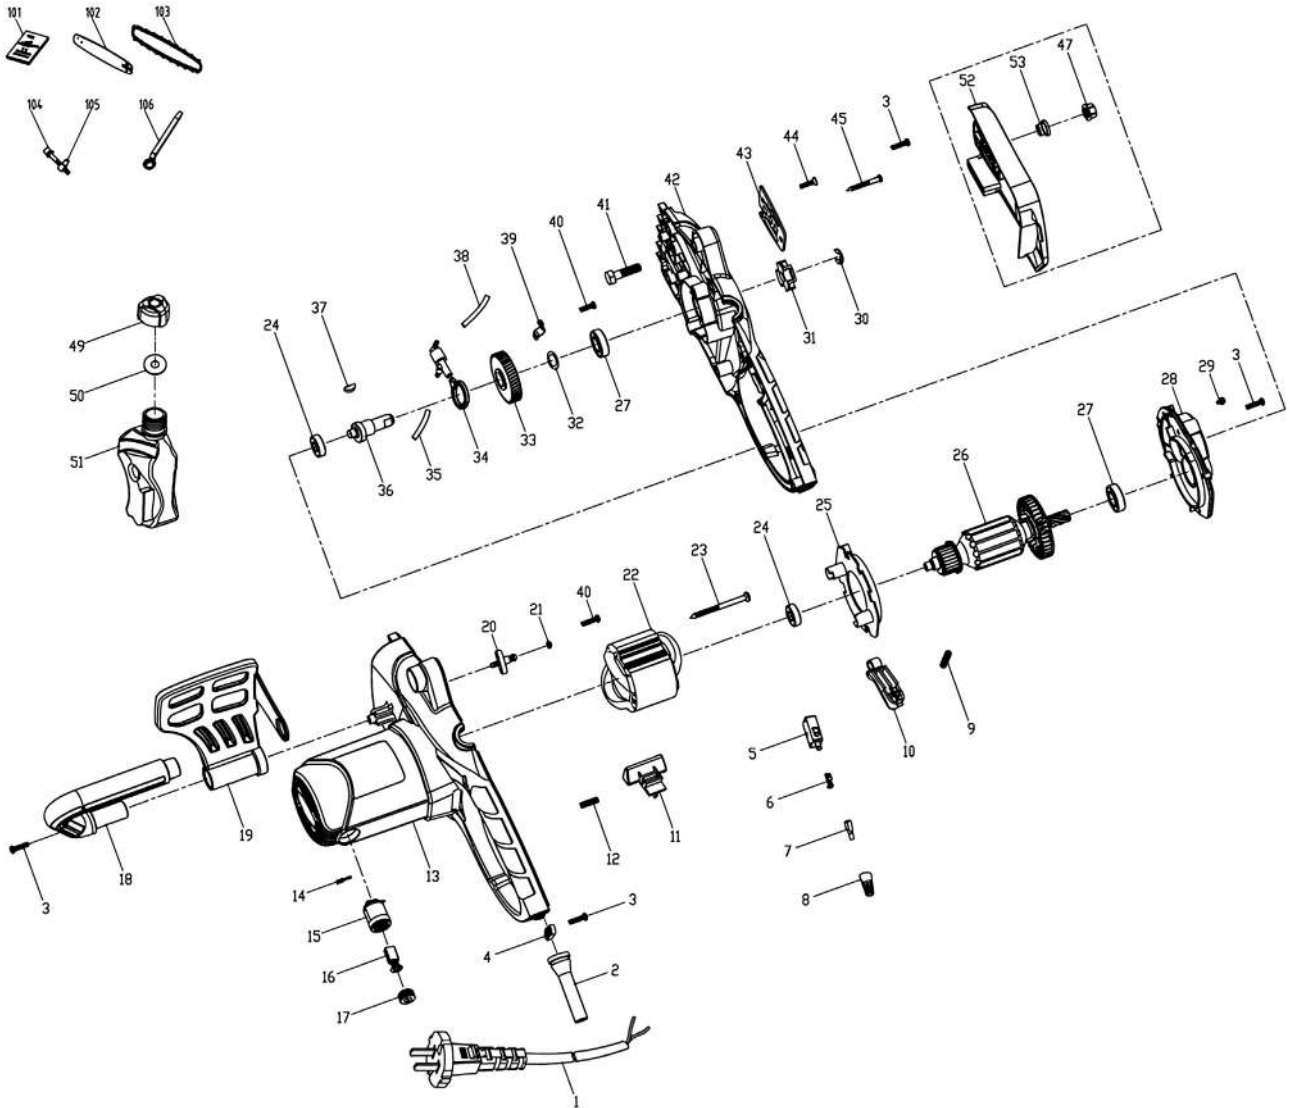

GARDEN TOOLS

PATRIOT

ПИЛА ЦЕПНАЯ ЭЛЕКТРИЧЕСКАЯ ESP 1614

РИСУНОК А. АПАРАТ В РАЗБОРЕ

#	АРТИКУЛ	ОПИСАНИЕ	КОЛ-ВО
A01	001030975	Силовой кабель с вилкой	1
A04	001030978	Фиксатор кабеля	1
A05	001030979	Микровыключатель	1
A09	001030983	Пружина курка	1
A10	001030984	Курок	1
A11	001030985	Кнопка блокировки	1
A12	001030986	Пружина кнопки блокировки	1
A13	001030987	Корпус (левая часть)	1
A15	001030989	Щеткодержатель	1

PATRIOT**ПИЛА ЦЕПНАЯ ЭЛЕКТРИЧЕСКАЯ ESP 1614**

ТАБЛИЦА К РИСУНКУ А

#	АРТИКУЛ	ОПИСАНИЕ	КОЛ-ВО
A16	001030990	Щетка угольная	1
A17	001030991	Крышка щеткодержателя	1
A18	001030992	Передняя ручка	1
A19	001030993	Защита передней ручки	1
A20-A21	001031029	Сопло (масло выход) с уплотнителем в сборе	1
A22	001030996	Статор	1
A24	001030998	Подшипник ротора (передний)	1
A25	001030999	Пыльник статора	1
A26	001031000	Ротор	1
A27	001031001	Подшипник ротора/выходного вала	2
A28	001031002	Основание редуктора	1
A30	001031004	Стопорное кольцо звездочки	1
A31	001031005	Звездочка приводная	1
A32	001031006	Шайба шестерни	1
A33	001031007	Шестерня редуктора	1
A34	001031008	Масляный насос в сборе	1
A35	001031009	Впускная трубка масляного насоса	1
A36	001031010	Выходной вал	1
A37	001031011	Шпонка выходного вала	1
A38	001031012	Выпускная трубка масляного насоса	1
A39	001031013	Фиксатор масляного насоса	1
A42	001031016	Корпус (правая часть)	1
A43	001031017	Направляющая пластина	1
A49-A50	001031030	Крышка масляного бака с уплотнением	1
A51	001031023	Масленный бак	1
A52	001031024	Крышка звездочки	1
A53	001031025	Втулка крышки звездочки	1
A49-A51	001031026	Масленный бак в сборе с крышкой и уплотнением	1
A102	020090188	Шина 14"(35см) (3/8, 1.3мм, 52 зв. (PG-PO14-50NR))(867131450)	1
A103	020090189	Цепь (3/8, 1.3, 52 звена)(862381352)	1
A104-A105	001031031	Натяжитель цепи в сборе	1
A106	001031032	Гаечный ключ	1
A24, A27, A32, A33, A36, A37	001031033	Шестерня редуктора в сборе с выходным валом и подшипниками	1
A34-A35, A38	001031034	Масляный насос в сборе с трубками	1