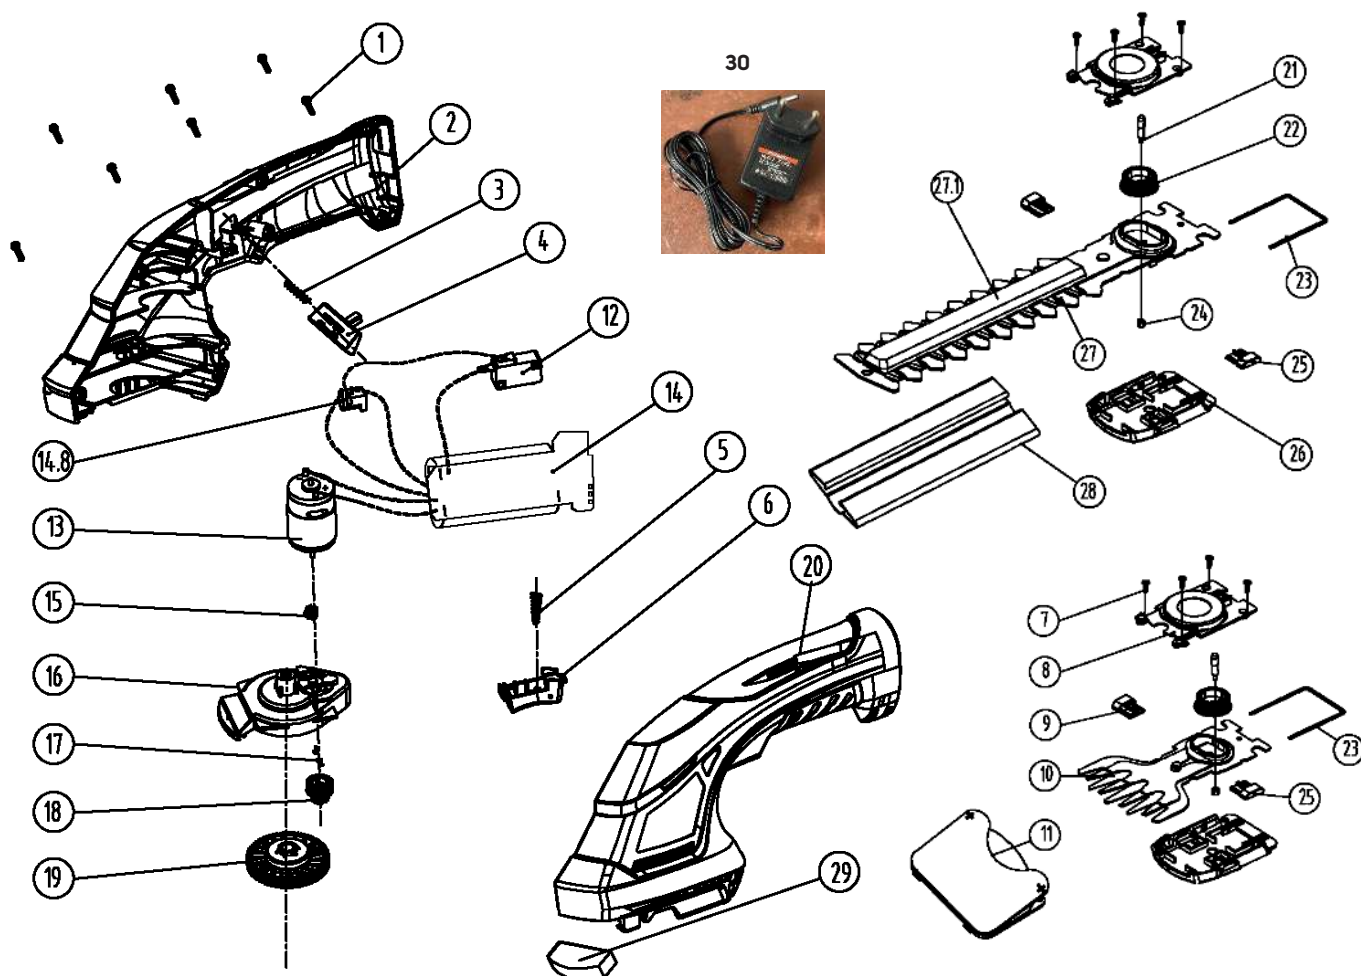

НЕТ ФОТО

CSH 722

НОЖНИЦЫ-КУСТОРЕЗ АККУМУЛЯТОРНЫЕ

АРТИКУЛ: 250 20 5722

EAN8 - 21001895

РЕЛИЗ: 11.2021

ДЕТАЛИРОВКА ИЗДЕЛИЯ

PATRIOT

#	АРТИКУЛ	ОПИСАНИЕ	КОЛ-ВО
2	010030833	Корпус правая часть	1
3	010030452	Пружина кнопки блокиратора	1
4	010030819	Кнопка блокиратор	1
5	010030446	Пружина кнопки пуска	1
6	010030820	Кнопка пуска	1
7-11, 21-26	010030834	Узел ножниц в сборе	1
7-9, 21-28	010030835	Узел кустореза в сборе	1
11	010030836	Чехол для ножниц	1
12	010030823	Микровыключатель	1
13, 15	010030837	Электромотор с шестерней в сборе (7.2В)	1
14	010030838	Плата управления в сборе с АКБ 7.2В	1
14.8	010030830	Разъем подключения удл. ручки	1
16	010030826	Корпус редуктора	1
18	010030827	Шестерня редуктора (малая)	1
19	010030828	Шестерня редуктора (большая)	1
20	010030839	Корпус левая часть	1
28	010030840	Чехол для кустореза	1
29	010030841	Губка (поролон)	1
30	010030832	Зарядное устройство (830201252)	1