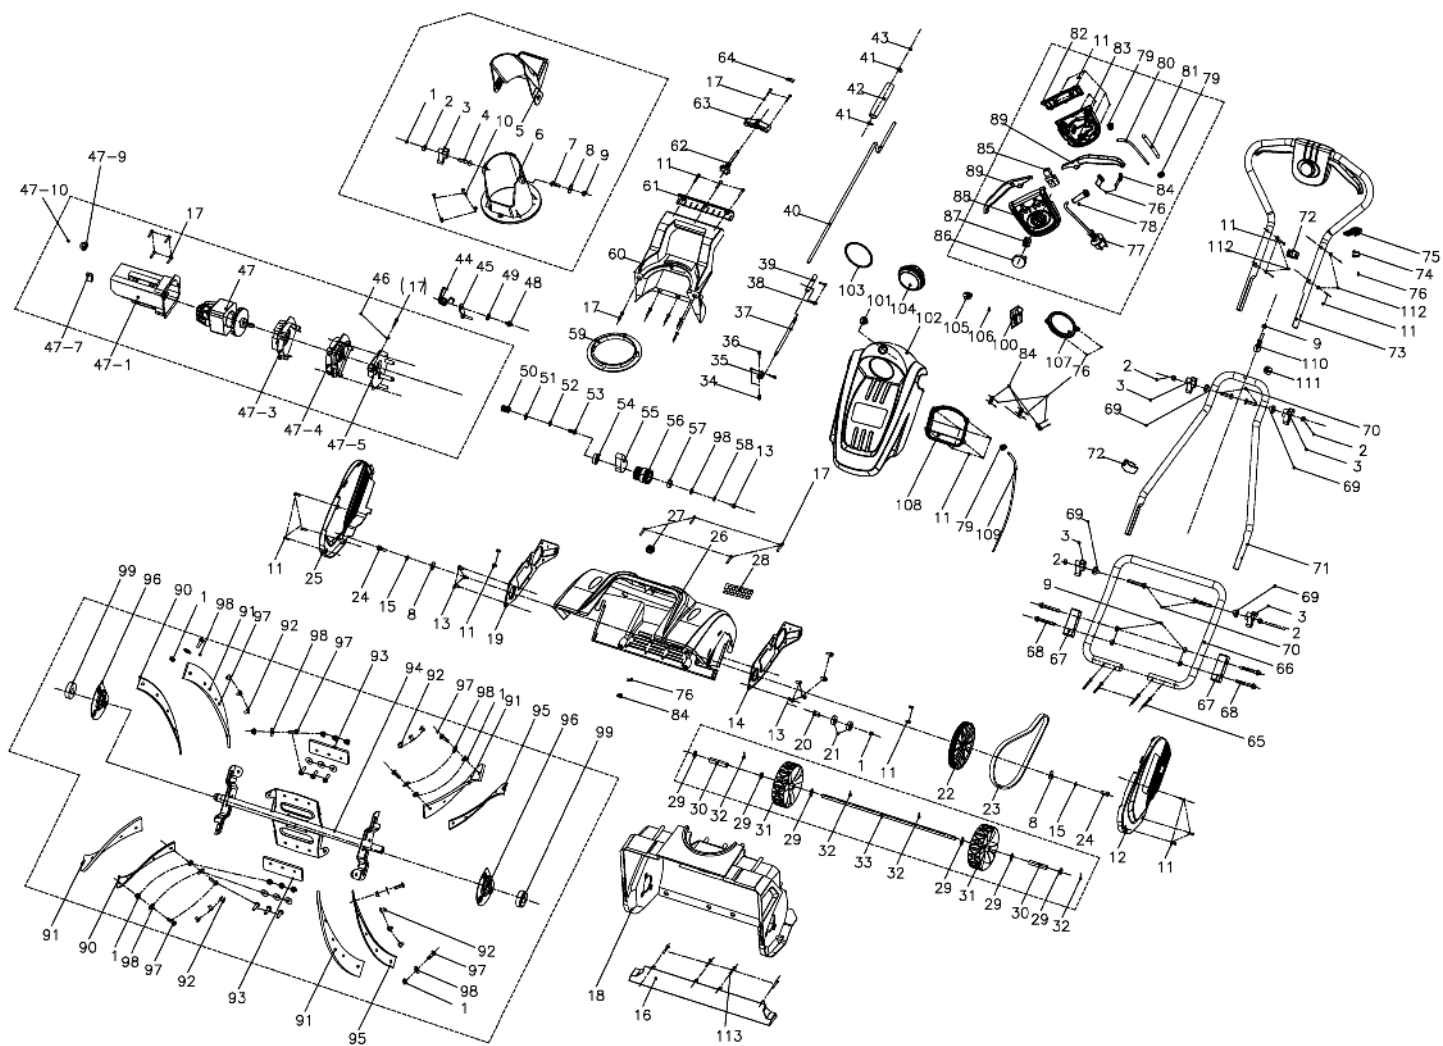

PS 2450 E

СНЕГОУБОРЩИК ЭЛЕКТРИЧЕСКИЙ

АРТИКУЛ: 426 30 2245

EAN8 - 21001260

РЕЛИЗ: 07.2021

ДЕТАЛИРОВКА ИЗДЕЛИЯ

PATRIOT

#	АРТИКУЛ	ОПИСАНИЕ	КОЛ-ВО
1-4	003530173	Фиксатор крышки угла выброса снега в сборе	2
5	003530174	Крышки угла выброса снег	1
6	003530175	Желоб выброса снега	1
1-9	003530176	Желоб выброса снега в сборе	1
12	003530177	Боковая крышка левая	1
14	003530178	Кронштейн крышки левый	1
16	003530179	Нож ковша (скребок)	1
18	003530180	Ковш (передняя часть корпуса)	1
19	003530181	Кронштейн крышки правый	1
20	003530182	Втулка натяжного ролика	1
21	003530183	Подшипник 6001Z (12x28x8)	2
22	003530184	Шкив ведомый (большой)	1
23	003530185	Ремень привода шнеков	1
25	003530186	Боковая крышка правая	1
26	003530187	Корпус снегоуборщика (задняя часть)	1
28	003530188	Фильтрующий элемент	1
30	003530189	Втулка оси колес	2
31	003530190	Колесо	2
32	003530191	Шплинт оси колес	4
33	003530192	Ось колес	1
34-39	003530193	Узел поворота желоба в сборе	1